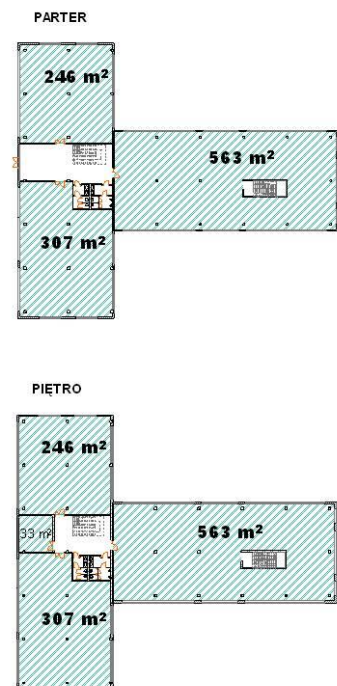

Standardowe wykończenie | Standard fit-out

Klimatyzacja Air conditioning	Wykładzina Carpeting
Podnoszone podłogi Raised floor	Podział powierzchni ściankami Wall partitioning
Podwieszany sufit Suspended ceiling	Recepcja Reception
Okablowanie telefoniczne Telephone cabling	Ochrona budynku Security
Okablowanie komputerowe Computer cabling	Kable światłowodowe Fiber optics
Okablowanie elektryczne Power cabling	Uchylne okna Openable windows
Tryskacze Sprinklers	
Czujniki dymu Smoke detectors	

Plan piętra | Floor plan

Kontakt | Contact

+48 22 167 04 00

Dodatkowe informacje
More information